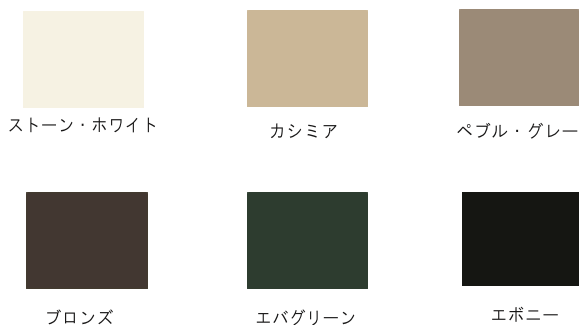

こちらの写真は3枚扉です。

NEW

ウッド・アルトレックス・スライディング・パティオ・ドア
WOOD-ULTREX SLIDING PATIO DOOR

光と風をたっぷり取り入れる4枚扉が新登場

EXPANDED SIZES MATTE BLACK HARDWARE

DESIGNER BLACK PAINTED INTERIOR FINISH CLEAR INTERIOR FINISH

from **MARVIN**

インテグリティ・ブランドは室内側に上質な木材を用い、室外側は鉄と同等の強度のグラスファイバーを引抜き成型したアルトレックス素材を使用しています。多様なバリエーションの中から色、ハードウェア、格子などお選びいただくことができます。

ハードウェア「マット・ブラック」↑

室外側

ストーン・ホワイト

カシミア

ペブル・グレー

ブロンズ

エバグリーン

室内側

「デザイナー・ブラック」は専門の塗装工による室内塗装です。現場での塗装の煩わしさから解放されます。インテグリティの美しい木目を楽しみたい方には室内側、クリアがお勧めです。

無塗装

プレ・フィニッシュ

クリア

デザイナー・ブラック

ウッド・アルトレックス・スライディング・パティオ・ドアのパネルは2枚～4枚。お好きなパネル数をお選びいただけます。

標準サイズ*